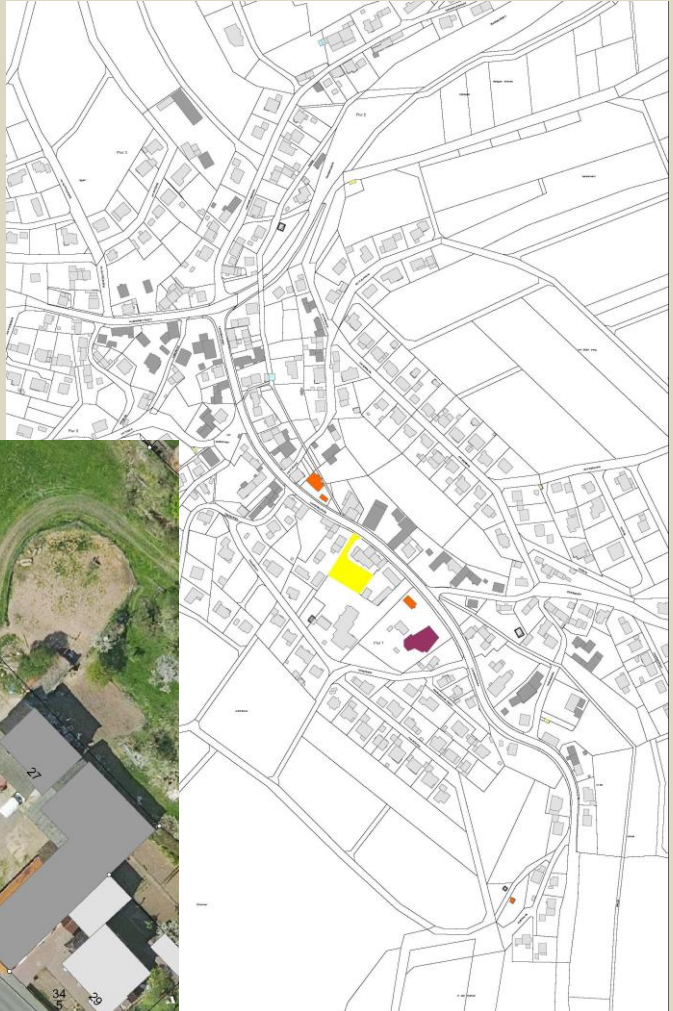

# Ortsteil Giesel - Verkauf von Privat

Folgendes Grundstück steht in Giesel von privater Seite zum Verkauf.

Bitte wenden Sie sich bei Interesse an Herrn Ritzel, Tel. 06655 – 97036 / jr@nhf.de. Er leitet Ihre Kontaktdaten dann an den Verkäufer weiter.

## Objekt 1:

**Lage:** Laurentiusstraße 24,  
Gemarkung Giesel,  
Fl. 1, FSt. 122/11

**Größe:** 1170 m<sup>2</sup>

**Erschließungszustand:**  
voll erschlossen;